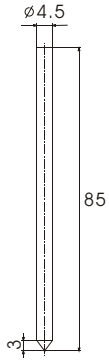

TCH501A1PKRP