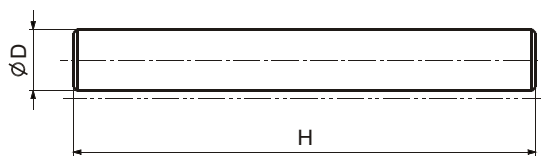

棒状导丝器

ROD GUIDE

Part No	D	H
TCH001A1GPRP	1.50	20.0
TCH002A1GPRP	1.50	10.0
TCH003A1WTRP	1.50	26.0
TCH004A3WTRP	1.50	60.0
TCH005A1WTRP	1.55	9.7
TCH006A1WTRP	1.55	15.6
TCH007A1WTRP	1.60	9.5
TCH008T1BKRP	1.70	12.6
TCH009A1WTRP	1.80	43.0
TCH010A1WTRP	1.90	7.6
TCH011A1WTRP	1.90	8.2
TCH012A1WTRP	1.95	5.8
TCH013A1WTRP	1.95	4.0
TCH014A1WTRP	1.95	7.4
TCH015A1WTRP	1.95	10.6
TCH016A1WTRP	1.95	5.4
TCH017A1WTRP	1.95	7.6
TCH018A1WTRP	1.95	6.6
TCH019A1WTRP	1.95	10.9
TCH020A1WTRP	1.95	8.6
TCH021A1WTRP	1.95	10.1
TCH022A1WTRP	1.95	6.3
TCH023A1RDRP	2.00	30.0
TCH024A1PKRP	2.00	14.0
TCH025A1PKRP	2.00	17.0
TCH026A1WTRP	2.00	3.7
TCH027A1WTRP	2.00	4.0
TCH028A1WTRP	2.00	30.0
TCH029A1WTRP	2.00	50.0
TCH030A1PKRP	2.00	20.5
TCH031A3LPRP	2.00	20.0
TCH032A3WTRP	2.00	60.0
TCH033A1PKRP	2.20	25.0
TCH034A1WTRP	2.20	20.5
TCH035A1RDRP	2.20	29.0
TCH036A1PKRP	2.30	30.0
TCH037A1PKRP	2.30	10.0

Part No	D	H
TCH038A1PKRP	2.30	18.0
TCH039A1PKRP	2.40	17.0
TCH040A1WTRP	2.50	30.0
TCH041A1WTRP	2.50	20.0
TCH042A1GPRP	2.50	15.6
TCH043ZRWTRP	2.50	2.1
TCH044A1GPRP	2.60	25.0
TCH045T1YWRP	2.80	12.6
TCH046A1PKRP	3.00	20.5
TCH047A1PKRP	3.00	30.5
TCH048A1PKRP	3.00	38.0
TCH049A2WTRP	3.00	50.0
TCH050A1PKRP	3.00	45.0
TCH051A2LPRP	3.00	28.5
TCH052A1PKRP	3.00	35.0
TCH053A1PKRP	3.00	11.0
TCH054A1WTRP	3.00	7.0
TCH055A3LPRP	3.00	30.0
TCH056A3LPRP	3.00	39.0
TCH057A3WTRP	3.00	60.0
TCH058A1GPRP	3.00	16.3
TCH059A1WTRP	3.05	6.4
TCH060A1WTRP	3.05	6.8
TCH061A1PKRP	3.50	30.0
TCH062A1PKRP	3.50	40.0
TCH063A1PKRP	3.50	45.0
TCH064A1PKRP	3.50	35.0
TCH065A1GPRP	3.50	17.0
TCH066T1BKNP	3.80	25.0
TCH067A1PKRP	4.00	30.0
TCH068A1PKRP	4.00	46.5
TCH069A1PKRP	4.00	50.5
TCH070A1PKRP	4.00	40.0
TCH071A1PKRP	4.00	55.0
TCH072A1PKRP	4.00	18.0
TCH073A1WTRP	4.00	95.0
TCH074A1PKRP	4.00	30.0