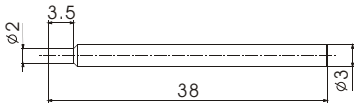

TCH504A1PKNP