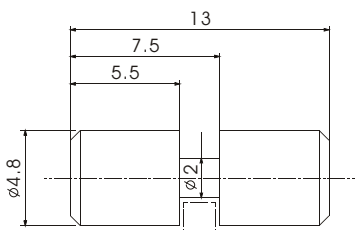

TCH513A1PKNP

TCH510A1PKNP