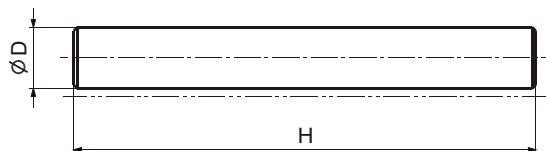

棒状导丝器

ROD GUIDE

Part No	D	H
TCH001A1GPRP	1.50	20.0
TCH002A1GPRP	1.50	10.0
TCH003A1WTRP	1.50	26.0
TCH004A3WTRP	1.50	60.0
TCH005A1WTRP	1.55	9.7
TCH006A1WTRP	1.55	15.6
TCH007A1WTRP	1.60	9.5
TCH008T1BKRP	1.70	12.6
TCH009A1WTRP	1.80	43.0
TCH010A1WTRP	1.90	7.6
TCH011A1WTRP	1.90	8.2
TCH012A1WTRP	1.95	5.8
TCH013A1WTRP	1.95	4.0
TCH014A1WTRP	1.95	7.4
TCH015A1WTRP	1.95	10.6
TCH016A1WTRP	1.95	5.4
TCH017A1WTRP	1.95	7.6
TCH018A1WTRP	1.95	6.6
TCH019A1WTRP	1.95	10.9
TCH020A1WTRP	1.95	8.6
TCH021A1WTRP	1.95	10.1
TCH022A1WTRP	1.95	6.3
TCH023A1RDRP	2.00	30.0
TCH024A1PKRP	2.00	14.0
TCH025A1PKRP	2.00	17.0
TCH026A1WTRP	2.00	3.7
TCH027A1WTRP	2.00	4.0
TCH028A1WTRP	2.00	30.0
TCH029A1WTRP	2.00	50.0
TCH030A1PKRP	2.00	20.5
TCH031A3LPRP	2.00	20.0
TCH032A3WTRP	2.00	60.0
TCH033A1PKRP	2.20	25.0
TCH034A1WTRP	2.20	20.5
TCH035A1RDRP	2.20	29.0
TCH036A1PKRP	2.30	30.0
TCH037A1PKRP	2.30	10.0

Part No	D	H
TCH038A1PKRP	2.30	18.0
TCH039A1PKRP	2.40	17.0
TCH040A1WTRP	2.50	30.0
TCH041A1WTRP	2.50	20.0
TCH042A1GPRP	2.50	15.6
TCH043ZRWTRP	2.50	2.1
TCH044A1GPRP	2.60	25.0
TCH045T1YWRP	2.80	12.6
TCH046A1PKRP	3.00	20.5
TCH047A1PKRP	3.00	30.5
TCH048A1PKRP	3.00	38.0
TCH049A2WTRP	3.00	50.0
TCH050A1PKRP	3.00	45.0
TCH051A2LPRP	3.00	28.5
TCH052A1PKRP	3.00	35.0
TCH053A1PKRP	3.00	11.0
TCH054A1WTRP	3.00	7.0
TCH055A3LPRP	3.00	30.0
TCH056A3LPRP	3.00	39.0
TCH057A3WTRP	3.00	60.0
TCH058A1GPRP	3.00	16.3
TCH059A1WTRP	3.05	6.4
TCH060A1WTRP	3.05	6.8
TCH061A1PKRP	3.50	30.0
TCH062A1PKRP	3.50	40.0
TCH063A1PKRP	3.50	45.0
TCH064A1PKRP	3.50	35.0
TCH065A1GPRP	3.50	17.0
TCH066T1BKNP	3.80	25.0
TCH067A1PKRP	4.00	30.0
TCH068A1PKRP	4.00	46.5
TCH069A1PKRP	4.00	50.5
TCH070A1PKRP	4.00	40.0
TCH071A1PKRP	4.00	55.0
TCH072A1PKRP	4.00	18.0
TCH073A1WTRP	4.00	95.0
TCH074A1PKRP	4.00	30.0