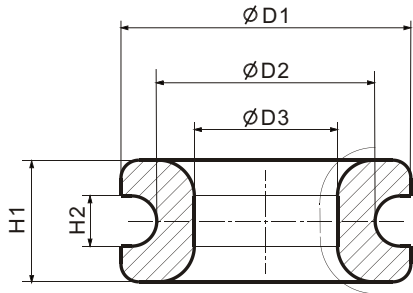

Part No	D1	D2	D3	H1	H2
TCC075A1WTNP	13.00	6.60	10.40	6.2	2.6
TCC076A1GPNP	13.00	7.00	10.00	6.0	3.0
TCC077A1WTNP	13.00	7.00	10.00	6.0	3.0
TCC078A1GPNP	15.00	7.90	11.60	5.4	1.5
TCC079A1WTNP	15.00	11.70	8.30	7.0	2.0
TCC080A1GPNP	15.20	4.10	8.20	19.0	5.5
TCC081A1PKNP	16.50	4.60	10.60	15.5	2.5
TCC082A1PKNP	18.30	3.50	7.60	7.0	2.5
TCC083A1WTNP	18.40	10.00	14.60	6.0	3.1
TCC084A1GPNP	20.00	11.40	18.00	4.9	2.0
TCC085A1PKNP	21.10	11.10	17.20	7.0	3.2
TCC086A1PKNP	21.90	10.00	19.00	12.0	5.0
TCC087A1PKNP	24.10	14.40	20.00	7.0	4.0
TCC088A1PKNP	24.50	14.60	20.50	7.2	4.0
TCC089A1PKNP	24.50	14.60	20.50	7.2	4.0
TCC090A1PKNP	29.40	6.20	16.50	14.0	4.0
TCC091A1WTNP	11.80	3.00	8.00	8.0	3.0