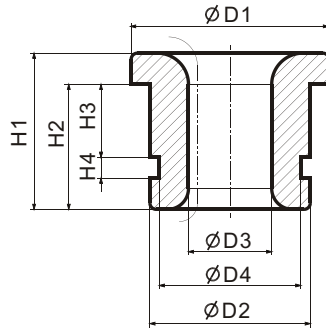

Part No	D1	D2	D3	D4	H1	H2	H3	H4
TCC538A1RDNP	9.30	7.70	4.00	6.60	8.20	6.7	3.0	1.1
TCC539A1PKNP	9.50	7.70	4.00	6.80	7.50	6.0	3.5	1.0
TCC540T1RDNP	9.40	7.80	3.60	6.80	8.10	6.4	3.8	1.0
TCC541A1PKNP	9.50	7.80	4.00	6.80	8.20	6.7	3.7	1.0
TCC542A1WTNP	10.10	7.80	4.00	6.50	10.20	7.5	3.1	2.0
TCC543A1WTNP	10.40	7.80	4.50	6.40	8.00	6.0	2.9	1.3
TCC544A1PKNP	10.50	7.80	4.00	6.40	10.00	8.0	4.1	2.5
TCC545T1BKNP	10.90	7.80	3.20	6.60	14.70	11.6	8.6	1.4
TCC546A1RDRP	14.00	7.85	3.00	6.50	6.80	4.6	2.6	0.8
TCC547A1PKNP	9.30	7.90	4.00	6.70	8.30	6.8	3.5	1.2
TCC548A1WTNP	9.50	7.90	4.00	6.80	7.50	6.0	3.5	1.0
TCC549A2WTNP	9.50	7.90	4.00	7.00	8.00	6.5	3.5	1.0
TCC550A1PKNP	9.50	7.90	4.00	7.00	8.00	6.5	3.5	1.0
TCC551A1PKNP	9.60	7.90	1.60	7.00	8.50	6.5	3.7	1.0
TCC552A1PKNP	9.60	7.90	3.80	7.10	8.50	6.7	3.7	1.0
TCC553A1WTNP	9.60	7.90	3.80	7.10	8.40	6.7	3.7	1.4
TCC554T1BKNP	9.60	7.90	3.80	7.10	8.50	6.7	3.7	1.0
TCC555T1BKNP	9.60	7.90	2.10	7.10	8.50	6.7	3.7	1.0
TCC556T1BKNP	9.60	7.90	3.80	7.10	8.40	6.7	3.7	1.4
TCC557T1BKNP	9.60	7.90	3.80	7.10	8.50	6.7	1.6	1.0
TCC558T1YWNP	9.60	7.90	3.80	7.10	8.50	6.7	1.6	1.0
TCC559A1PKNP	10.00	7.90	4.00	7.00	10.50	8.3	4.8	1.0
TCC560T1BKNP	9.60	8.00	3.80	7.10	8.40	6.7	3.8	1.0
TCC561T1YWNP	9.60	8.00	3.80	7.10	8.40	6.7	3.8	1.0
TCC562A1RDNP	10.00	8.00	4.00	7.00	8.00	6.5	3.1	1.5
TCC563T1BKNP	10.00	8.00	4.00	7.00	8.00	6.5	3.1	1.5
TCC564A3PKNP	10.00	8.00	4.00	7.00	8.00	6.5	3.1	1.5
TCC565A1WTNP	10.40	8.00	4.00	6.20	8.00	6.4	3.2	1.2
TCC566A1WTNP	10.50	8.00	4.50	6.50	8.00	6.0	3.0	1.0
TCC567T1BKNP	9.60	8.15	3.80	7.10	8.40	6.7	3.7	1.4
TCC568A1PKNP	10.00	8.30	4.00	7.00	8.70	6.8	3.6	1.6
TCC569T1BKNP	10.00	8.30	4.00	7.00	8.70	6.8	3.6	1.6
TCC570A1PKNP	13.00	8.80	5.50	7.20	9.40	6.4	2.4	1.0
TCC571T1PKNP	10.70	9.00	3.30	6.00	10.00	8.0	1.9	2.2
TCC572T1PKNP	13.00	9.00	3.90	7.80	6.40	4.4	1.0	1.7
TCC573A1WTNP	13.20	9.20	4.00	7.80	6.50	4.5	0.4	3.5
TCC574A1PKNP	11.80	9.40	6.10	7.70	9.20	7.0	3.4	1.5
TCC575A1PKNP	11.80	9.50	6.00	7.50	9.00	7.0	3.5	1.5
TCC576T1BKNP	11.80	9.50	6.00	7.50	9.00	7.0	3.5	1.5
TCC577A1RDNP	12.00	9.50	6.30	7.80	9.00	7.7	3.5	1.6