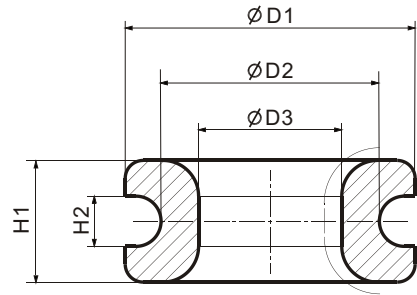

有槽瓷眼

GROOVED EYELET

Part No	D1	D2	D3	H1	H2
TCC001A1WTNP	3.70	1.50	3.00	2.6	1.0
TCC002A1GPNP	3.70	1.50	3.00	2.1	0.8
TCC003A1WTNP	4.00	2.60	3.40	2.7	0.9
TCC004A1WTNP	4.20	2.20	3.50	2.8	1.0
TCC005A1WTNP	5.00	3.00	4.20	3.0	1.0
TCC006A2WTNP	5.40	3.20	4.80	2.4	1.2
TCC007A1PKNP	5.50	2.40	4.30	3.2	1.0
TCC008A1PKNP	5.60	3.20	4.40	3.0	1.8
TCC009A1PKNP	5.60	3.30	4.55	2.5	1.6
TCC010A3WTNP	5.60	3.20	4.30	2.6	0.9
TCC011A1WTNP	6.30	2.60	4.35	4.0	2.0
TCC012A1PKNP	6.35	4.00	5.20	6.4	3.2
TCC013A3WTNP	6.35	4.00	5.40	6.4	3.2
TCC014A1WTNP	6.50	4.00	5.70	3.3	1.0
TCC015A1PKNP	6.50	2.50	4.50	3.6	1.4
TCC016A1GPNP	7.00	3.00	6.00	3.1	1.0
TCC017A1WTNP	7.00	2.90	5.00	9.0	5.9
TCC018A1WTNP	7.00	3.20	5.20	8.2	5.6
TCC019A1RDNP	7.00	3.00	6.00	7.5	4.0
TCC020T1YWNP	7.00	3.80	5.35	3.0	1.5
TCC021A1WTNP	7.50	3.70	6.00	6.5	3.3
TCC022A1WTNP	7.50	3.70	6.00	6.6	3.4
TCC023A1RDNP	7.90	3.10	6.50	4.0	1.0
TCC024A1RDNP	8.00	4.00	6.00	3.0	1.4
TCC025A1PKNP	8.00	3.00	6.10	4.8	1.5
TCC026A1GPNP	8.00	3.20	6.00	4.0	1.2
TCC027A1PKNP	8.00	3.20	6.10	4.3	1.7
TCC028A1PKNP	8.00	3.50	6.00	6.5	3.5
TCC029A1RDNP	8.00	3.30	6.10	4.8	1.8
TCC030A1WTNP	8.00	3.20	5.70	6.7	3.5
TCC031A1PKNP	8.00	3.30	6.10	4.8	1.8
TCC032A1PKNP	8.00	4.00	6.20	5.5	2.3
TCC033A1RDNP	8.00	3.50	7.00	5.0	1.1
TCC034A1RDNP	8.00	4.50	6.50	3.2	1.2
TCC035A1RDNP	8.00	4.50	6.50	3.2	1.6
TCC036A1PKNP	8.10	4.00	6.10	3.4	1.4
TCC037A1GPNP	8.10	4.00	7.00	3.8	1.7