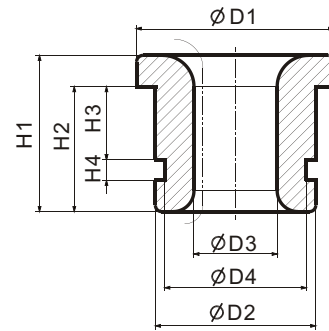

Part No	D1	D2	D3	D4	H1	H2	H3	H4
TCC501A3WTRF	6.50	4.85	3.20	4.30	5.60	3.9	0.0	1.1
TCC502A1WTNP	5.90	4.90	2.50	4.10	7.10	5.8	2.8	1.0
TCC503T1BKNP	5.90	4.90	2.50	4.10	7.10	5.8	2.8	1.0
TCC504A1PKNP	7.80	5.80	3.40	4.90	4.70	3.2	0.9	0.9
TCC505A1RDNP	7.95	5.80	3.50	4.90	3.95	2.7	1.1	1.1
TCC506A1PKNP	8.20	5.80	3.00	4.50	6.80	5.0	1.2	1.1
TCC507A1PKNP	8.20	5.80	3.00	4.50	6.80	5.0	1.2	2.5
TCC508A1DRNP	8.30	5.80	3.20	5.00	5.20	3.5	1.2	1.1
TCC509A3WTRF	7.40	5.90	3.40	5.40	4.40	3.2	1.0	1.1
TCC510A1PKNP	8.30	5.90	3.00	4.90	6.60	4.9	2.2	1.0
TCC511A1PKNP	8.30	5.90	3.00	4.90	6.60	4.9	2.2	1.4
TCC512A1PKNP	7.60	6.00	3.20	5.20	5.10	3.8	1.4	1.0
TCC513A1PKNP	7.70	6.00	3.00	5.00	6.30	4.8	2.0	1.0
TCC514A1PKNP	8.00	6.10	2.90	5.10	5.90	4.0	1.5	1.0
TCC515A1PKNP	8.00	6.30	3.00	5.20	5.80	4.0	1.5	1.0
TCC516A1GPNP	10.70	6.40	2.90	4.80	10.50	8.4	2.4	1.0
TCC517A1PKNP	8.60	6.50	3.70	5.20	5.70	4.1	1.2	0.8
TCC518A1GPNP	8.70	6.50	2.60	5.50	6.30	4.1	1.4	0.9
TCC519A1GPNP	8.70	6.50	3.90	5.50	6.00	4.1	1.4	0.9
TCC520A1GPNP	9.00	6.50	2.00	5.00	8.00	5.0	2.0	1.0
TCC521A1PKNP	8.80	6.60	3.70	5.60	7.50	5.9	2.9	1.0
TCC522A1PKNP	8.00	7.00	3.00	6.00	6.50	4.8	3.9	1.5
TCC523A1WTNP	8.00	7.00	4.00	6.60	7.70	6.5	3.0	1.0
TCC524A1RDNP	12.00	7.00	3.00	5.40	10.00	8.0	2.0	1.0
TCC525A1PKNP	12.00	7.10	3.00	5.00	10.00	8.0	1.7	1.0
TCC526A1GPNP	8.70	7.20	3.40	5.80	7.30	5.7	3.0	1.0
TCC527A1PKNP	9.00	7.20	4.00	6.00	4.10	3.1	1.0	1.2
TCC528A1PKNP	8.80	7.30	3.40	5.80	11.00	9.0	6.4	0.9
TCC529A1PKNP	8.90	7.30	3.40	5.80	10.50	8.5	6.0	0.9
TCC530A1PKNP	9.50	7.50	3.60	6.60	6.70	5.0	2.1	1.4
TCC531A1PKNP	9.50	7.50	3.60	6.60	10.70	9.0	6.1	1.4
TCC532A1WTNP	9.70	7.50	4.50	6.80	7.40	5.5	3.0	1.5
TCC533A1WTNP	10.70	7.50	4.80	6.20	10.40	8.4	6.4	1.0
TCC534T1BKNP	10.70	7.50	4.80	6.40	10.30	8.5	6.4	1.0
TCC535T1BKNP	12.50	7.50	3.00	9.10	30.50	20.8	9.8	4.5
TCC536A1WTNP	9.00	7.70	4.00	6.70	5.00	4.0	2.0	1.0
TCC537A1PKNP	9.30	7.70	4.00	6.60	8.20	6.7	3.0	1.1